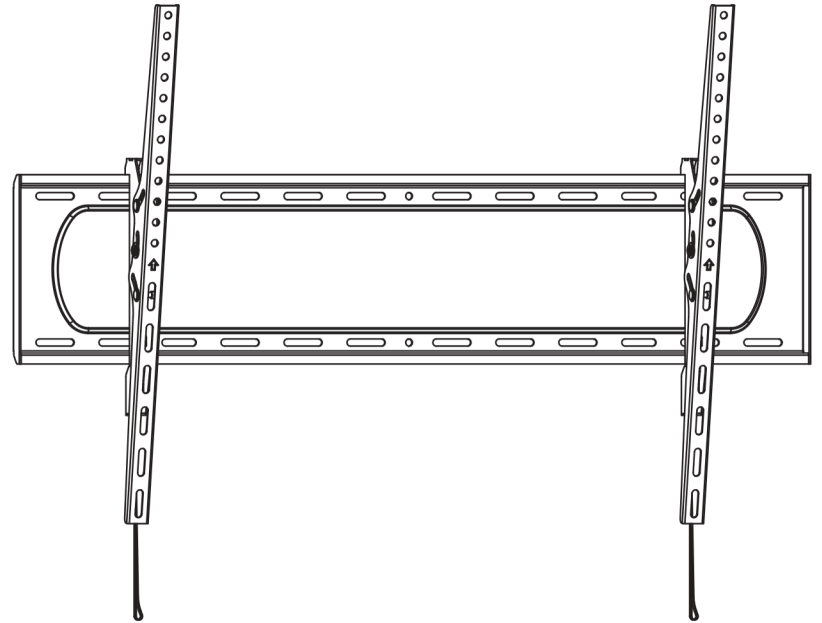

Návod

Držák Brateck LP73-69T pro TV 60"-120" 120kg polohovatelný nástěnný Heavy Duty

Před zahájením instalace a montáže si přečtěte celý návod k použití. Máte-li jakékoli dotazy týkající se pokynů, obraťte se na svého dodavatele s žádostí o pomoc.

UPOZORNĚNÍ: Použití s produkty těžšími, než je uvedená jmenovitá hmotnost, může způsobit nestabilitu a možné zranění.

- Pečlivě dodržujte montážní pokyny. Nesprávná instalace může způsobit poškození nebo vážné zranění osob. Je nutné používat ochranné pomůcky a vhodné nástroje. Tento produkt by měli instalovat pouze proškolené osoby.
- Pro bezpečné zvedání a správné umístění těžkých výrobků vždy požádejte o pomoc nebo použijte zdvihací zařízení.
- Při používání výrobku se držte v bezpečné vzdálenosti od jeho pohyblivých částí.
- Používejte výrobek pouze k určenému účelu.
- Jakékoli pokusy o úpravu konstrukce jsou zakázány.
- Ujistěte se, že nosná plocha bezpečně unese kombinovanou hmotnost zařízení a veškerého připojeného hardwaru a komponentů.
- Použijte dodané montážní šrouby a **NEPŘETÁHNĚTE** je.
- Tento výrobek obsahuje malé předměty, které by v případě spolknutí mohly představovat nebezpečí udušení. Uchovávejte tyto předměty mimo dosah dětí.
- Výrobek je určen k vnitřnímu použití. Používání tohoto výrobku venku může vést k pádu výrobku a zranění osob.